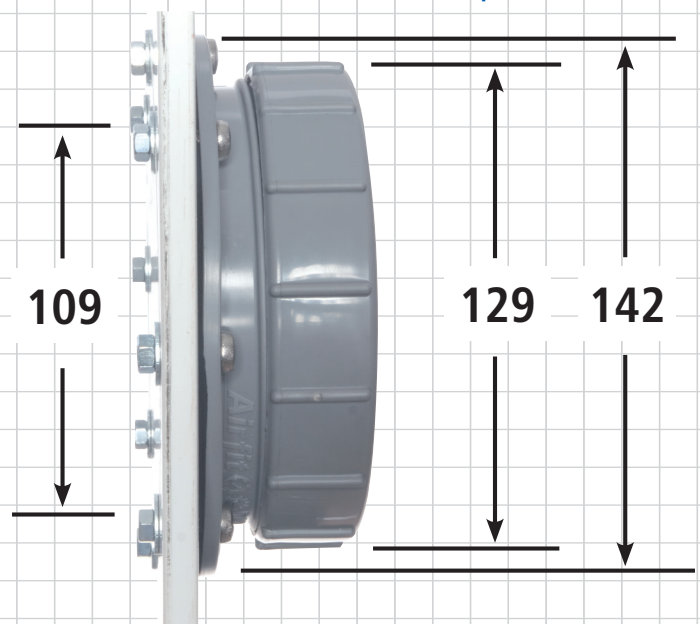

c' est tout simple!

Airfit

Raccord de nettoyage

Art. Nr. **51400RV**

Ouverture de nettoyage et d'accès étanche aux odeurs

Flasque de nettoyage

... et à l'eau. Pour les cloisons, les cuves, les revêtements de machines et bien plus encore.

Art. Nr. **51300RF**

Fraise circulaire Ø 121 mm requise.

Ref. **20121KS**

Fraise circulaire Ø 110 mm requise.

Ref. **20110KS**

• 2) Percer un trou • 3) Ébavurer • 4) Monter • 5) Installer la vis & serrer • 6) Serrer le couvercle **TERMINÉ !**