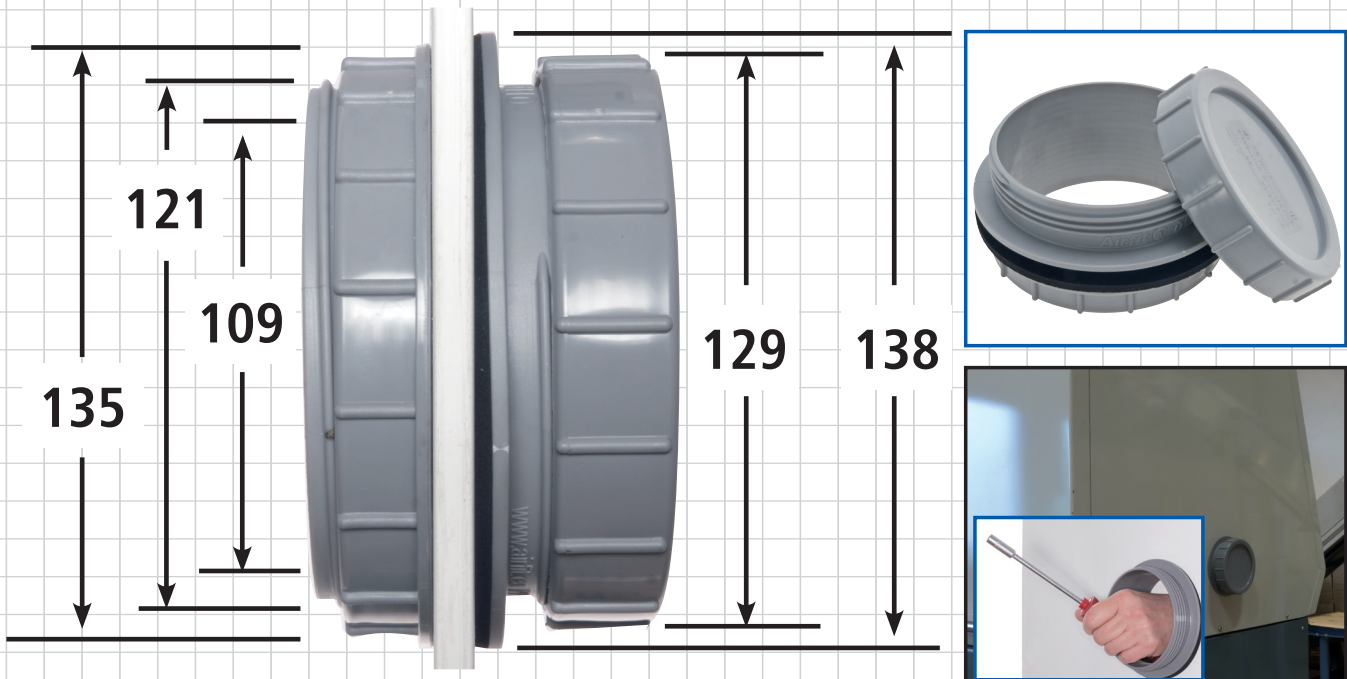

c' est tout simple!

Airfit

Raccord de nettoyage

Art. Nr. **51400RV**

Ouverture de nettoyage et d'accès étanche aux odeurs

Flasque de nettoyage

... et à l'eau. Pour les cloisons, les cuves, les revêtements de machines et bien plus encore.

Art. Nr. **51300RF**

Fraise circulaire Ø 121 mm requise.

Ref. **20121KS**

Fraise circulaire Ø 110 mm requise.

Ref. **20110KS**

• 2) Percer un trou • 3) Ébavurer • 4) Monter • 5) Installer la vis & serrer • 6) Serrer le couvercle **TERMINÉ !**