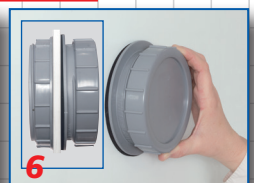

Art. Nr. **51300RF**

Fraise circulaire Ø 121 mm requise.

Ref. **20121KS**

Fraise circulaire Ø 110 mm requise.

Ref. **20110KS**

• 2) Percer un trou • 3) Ébavurer • 4) Monter • 5) Installer la vis & serrer • 6) Serrer le couvercle **TERMINÉ !**