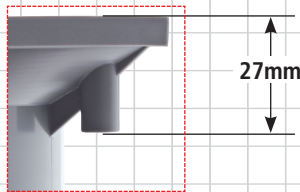

*c' est tout simple!*

**Airfit**

L'écoulement au sol le plus universel de tous les temps.

**le « pro »**  
**Enfoncer! Terminé !**  
Réglable en hauteur et rotatif.

Non vissé

Réf. 60200BA

Grille inox - Vissé

Réf. 60201BA

- Le retrait du siphon fournit une ouverture de nettoyage.
- Boîtier PP résistant aux chocs.
- Garniture d'étanchéité amovible.

**Comportement au feu :**  
Contrôlé selon DIN 4102-B2, EN 13501-1-E, EN 11925-2.