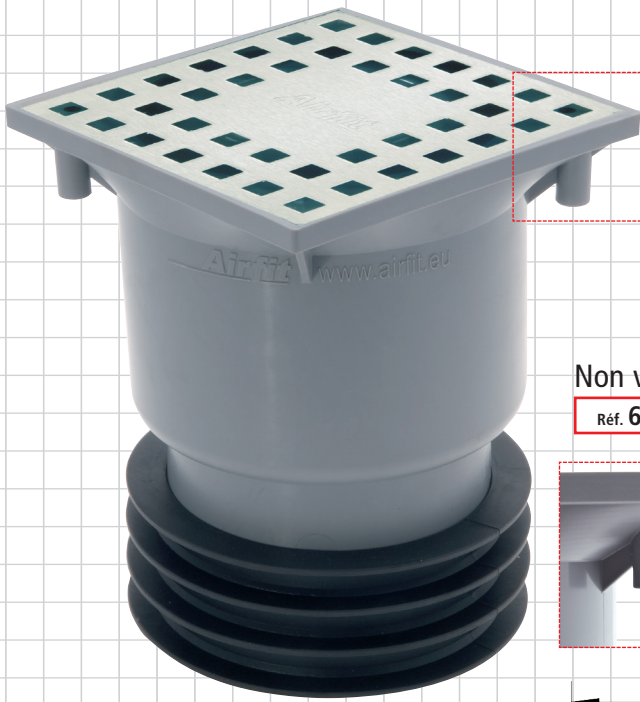

*c' est tout simple!*

**Airfit**

L'écoulement au sol le plus universel de tous les temps.

**le « pro »**  
**Enfoncer! Terminé !**  
Réglable en hauteur et rotatif.

Non vissé

Réf. 60200BA

Grille inox - Vissé

Réf. 60201BA

- Le retrait du siphon fournit une ouverture de nettoyage.
- Boîtier PP résistant aux chocs.
- Garniture d'étanchéité amovible.

**Comportement au feu :**  
Contrôlé selon DIN 4102-B2, EN 13501-1-E, EN 11925-2.