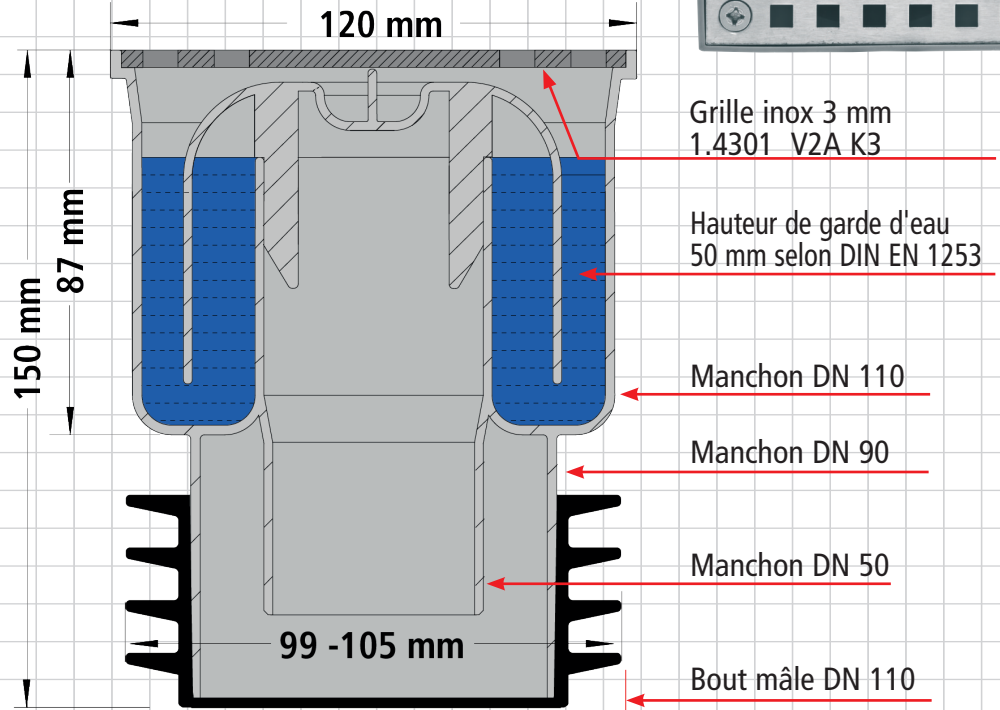

*c' est tout simple!*

**Airfit**

L'écoulement au sol le plus universel de tous les temps.

**le « pro »**  
**Enfoncer! Terminé !**  
Réglable en hauteur et rotatif.

Non vissé

Réf. 60200BA

Grille inox - Vissé

Réf. 60201BA

- Le retrait du siphon fournit une ouverture de nettoyage.
- Boîtier PP résistant aux chocs.
- Garniture d'étanchéité amovible.

**Comportement au feu :**  
Contrôlé selon DIN 4102-B2, EN 13501-1-E, EN 11925-2.