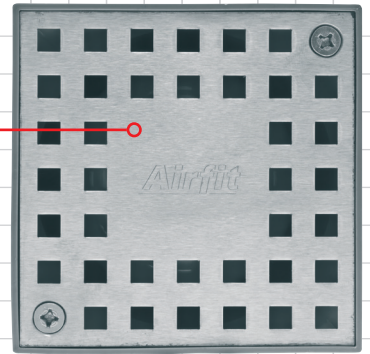

*c' est tout simple!*

**Airfit**

L'écoulement au sol le plus universel de tous les temps.

**le « pro »**  
**Enfoncer! Terminé !**  
Réglable en hauteur et rotatif.

Non vissé

Réf. 60200BA

Grille inox - Vissé

Réf. 60201BA

- Le retrait du siphon fournit une ouverture de nettoyage.
- Boîtier PP résistant aux chocs.
- Garniture d'étanchéité amovible.

**Comportement au feu :**  
Contrôlé selon DIN 4102-B2, EN 13501-1-E, EN 11925-2.