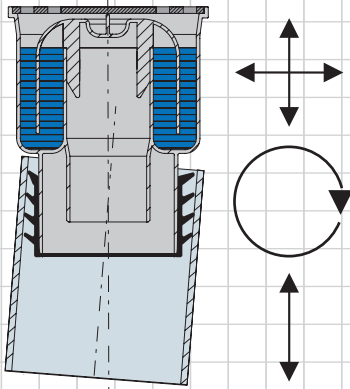

*c' est tout simple!*

**Airfit**

L'écoulement au sol le plus universel de tous les temps.

**le « pro »**  
**Enfoncer! Terminé !**  
Réglable en hauteur et rotatif.

Non vissé

Réf. 60200BA

Grille inox - Vissé

Réf. 60201BA

- Le retrait du siphon fournit une ouverture de nettoyage.
- Boîtier PP résistant aux chocs.
- Garniture d'étanchéité amovible.

**Comportement au feu :**  
Contrôlé selon DIN 4102-B2, EN 13501-1-E, EN 11925-2.