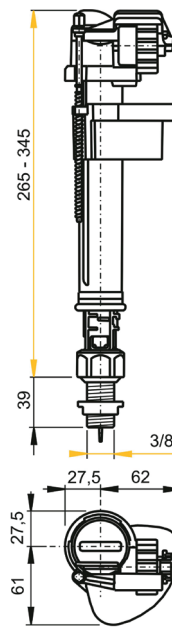

*c' est tout simple!*

**Airfit**

**soupape de remplissage universelle 3/8"**

réf. **60000FV**

réf. **60001FV**

**Assortiment pour chasses d'eau en céramique y compris soupape de remplissage et accessoire complets.**

réf. **60100FV**

**START  
STOP**

La chasse d'eau se déclenche par pression sur la touche de mise en action. En appuyant plusieurs fois, on arrête la chasse d'eau.

réf. **60101FV**

Änderungen vorbehalten. Weitere Produkte in Vorbereitung - Abbildungen können vom Original abweichen.