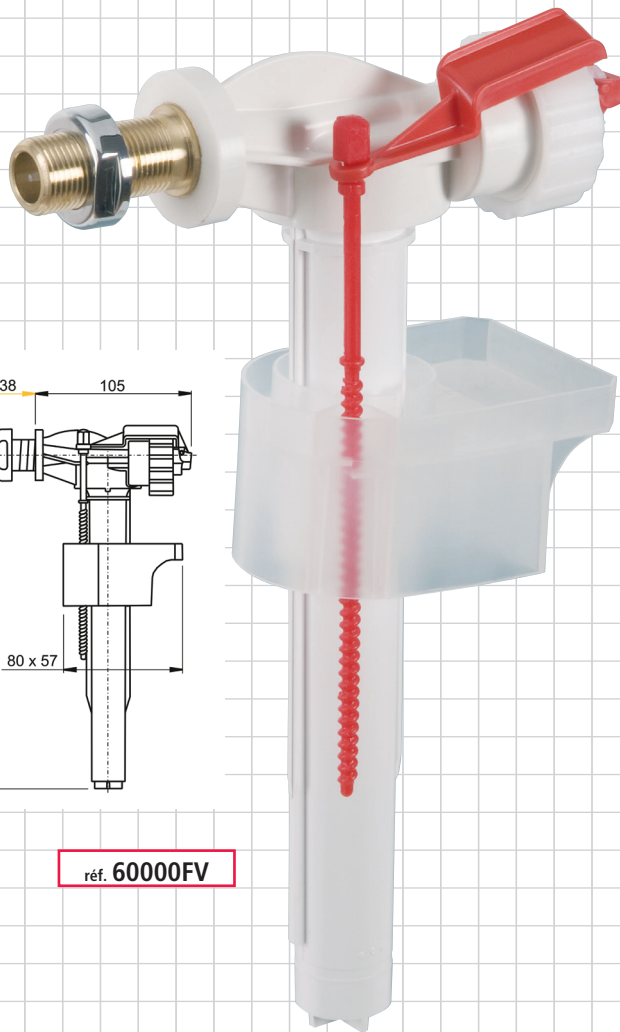

*c' est tout simple!*

**Airfit**

**soupape de remplissage universelle 3/8"**

réf. **60000FV**

réf. **60001FV**

**Assortiment pour chasses d'eau en céramique y compris soupape de remplissage et accessoire complets.**

réf. **60100FV**

**START  
STOP**

La chasse d'eau se déclenche par pression sur la touche de mise en action. En appuyant plusieurs fois, on arrête la chasse d'eau.

réf. **60101FV**

Änderungen vorbehalten. Weitere Produkte in Vorbereitung - Abbildungen können vom Original abweichen.