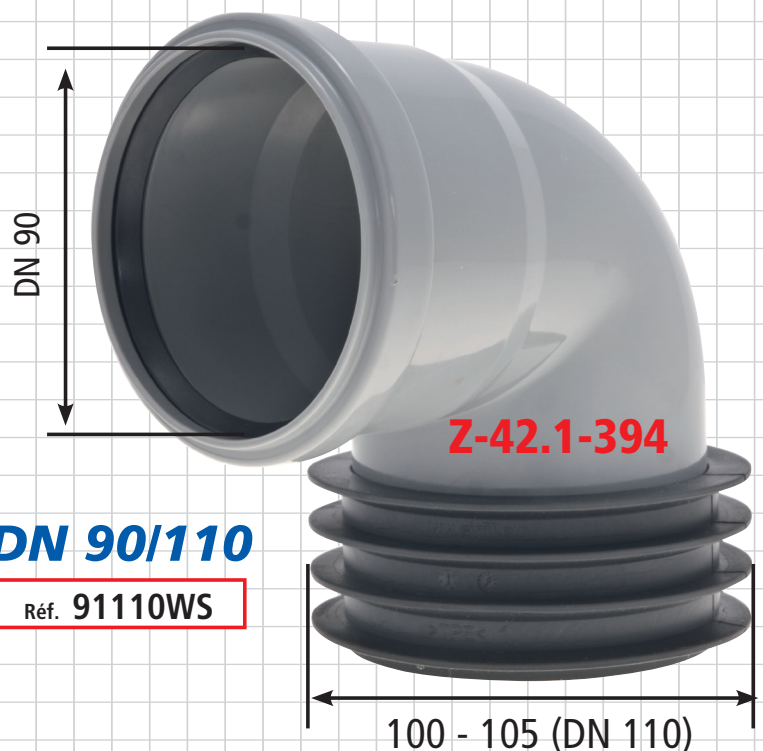

Omdat het eenvoudiger kan!

Airfit

Haakse insteekkoppeling

- Plaats- en tijdbesparend.

CE Pakkingen
conform EN681

Brandgedrag:
Getest volgens DIN 4102-B2, EN 13501-1-E, EN 11925-2.

Alle moffen getest en goedgekeurd door DIBt Z-42.1-394