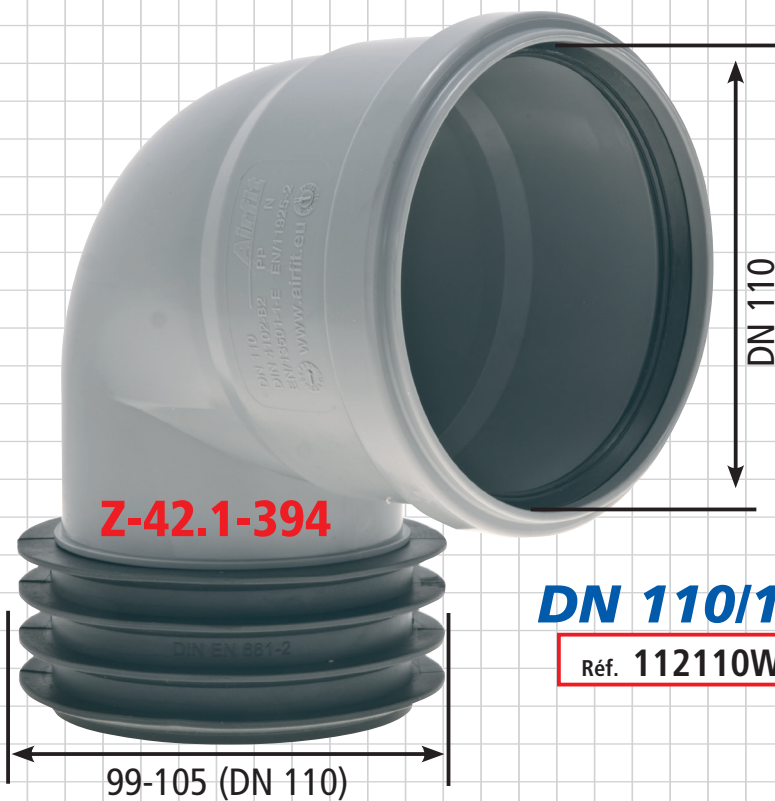

Omdat het eenvoudiger kan!

Airfit

Haakse insteekkoppeling

- Plaats- en tijdbesparend.

CE Pakkingen
conform EN681

Brandgedrag:
Getest volgens DIN 4102-B2, EN 13501-1-E, EN 11925-2.

Alle moffen getest en goedgekeurd door DIBt Z-42.1-394